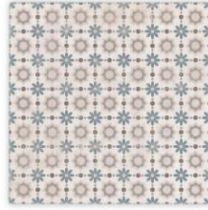

# PARISIENNE DECORATIVE TILES

Tulip  
22x22cm

Patsie  
22x22cm

Classic  
22x22cm

Diana  
22x22cm

Celia  
22x22cm

Feathers  
22x22cm

White Rustic  
22x22cm

Fleur  
22x22cm

Flower  
22x22cm

Gatsby  
22x22cm

Geometrical  
22x22cm

Tilly  
22x22cm

Star  
22x22cm

Leila  
22x22cm

White Modern  
22x22cm

Kaleidoscope  
22x22cm

Poppy  
20x20cm

Sylvie  
20x20cm

Lola  
20x20cm

Violet  
20x20cm

All £68 sqm plus VAT