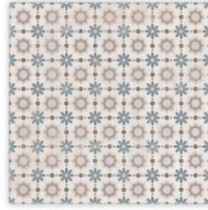

# PARISIENNE DECORATIVE TILES

Tulip  
22x22cm

Patsie  
22x22cm

Classic  
22x22cm

Diana  
22x22cm

Celia  
22x22cm

Feathers  
22x22cm

White Rustic  
22x22cm

Fleur  
22x22cm

Flower  
22x22cm

Gatsby  
22x22cm

Geometrical  
22x22cm

Tilly  
22x22cm

Diana  
22x22cm

Leila  
22x22cm

White Modern  
22x22cm

Kaleidoscope  
22x22cm

Poppy  
20x20cm

Sylvie  
20x20cm

Lola  
20x20cm

Violet  
20x20cm

All £68 sqm plus VAT